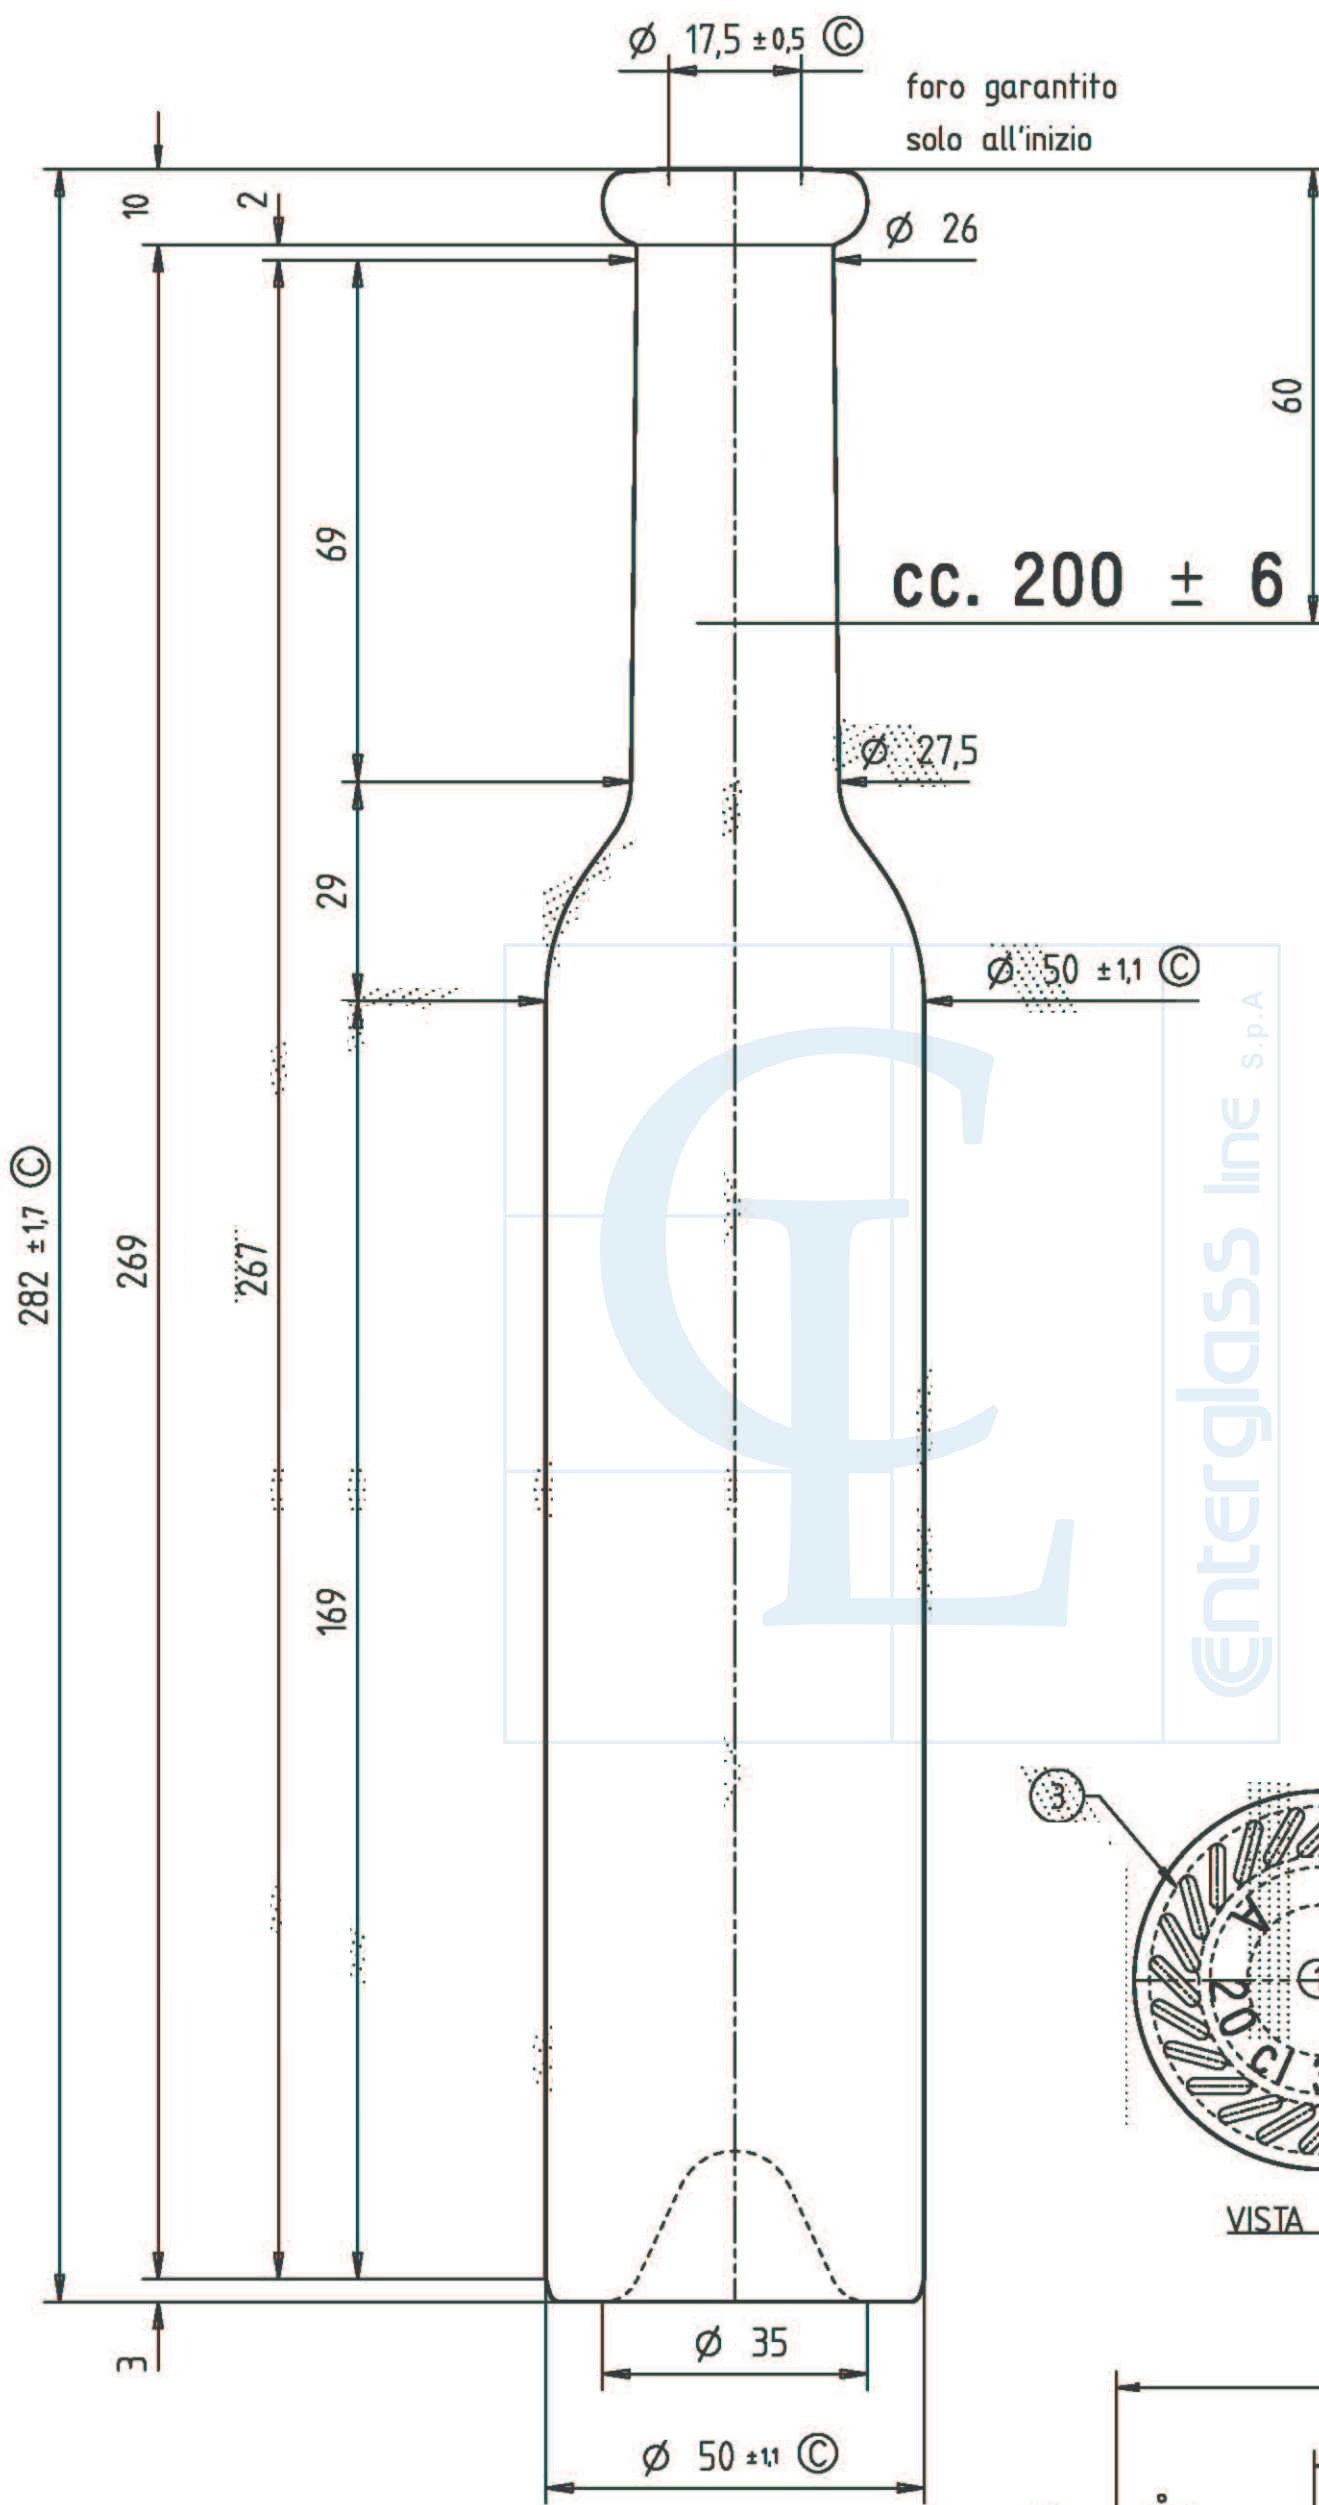

IMBOCCATURA T/SUGHERO S/TIPO

DIVERGENZA MAX. DALL' ASSE ORTOGONALE 3.17 mm ©

MINIMO FORO PASSANTE 14 mm X 60 mm ©

foro garantito solo all'inizio

Colore
vantico

Tipo Bocca
anello

Capacità (cc)
200

Peso (g)
500

Bordolesina 200ml anello

Enterglass line s.p.a.

VISTA DAL FONDO

PART. BOCCA
SCALA 3:1